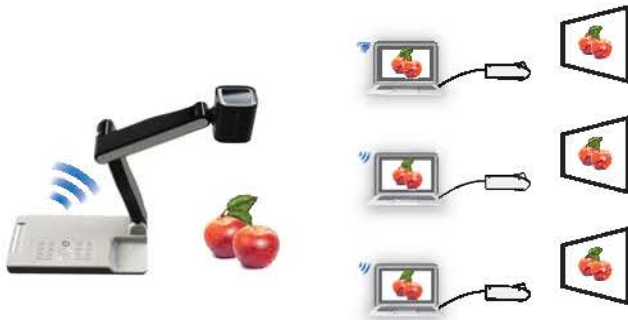

◆ OSD Menu

นอกจากการควบคุมเครื่องผ่าน ปุ่มกดหน้าเครื่อง Remote Control แล้ว เครื่อง VERTEX Digital Visualizer Model D-4105S ยังสามารถควบคุมการทำงานของเครื่องบนหน้าจอ ( On Screen Display ) เพียงเชื่อมต่อ Mouse เข้าที่ช่อง USB ก็สามารถใช้งานได้ทันที

◆ Presentation Function

VERTEX Digital Visualizer Model D-4105S มีฟังก์ชันที่ช่วยในการนำเสนองาน เพียงเชื่อมต่อ Mouse ผ่านช่องต่อ USB ฟังก์ชันที่ช่วยในการนำเสนอจะปรากฏขึ้น โดยคุณสามารถเลือกกำหนดขนาด และ สี ของเส้นที่ต้องการ เพื่อให้คุณขีดเขียนเน้นข้อความต่างๆได้

### Wi-Fi Direct View

VERTEX Digital Visualizer Model D-4105S ช่วยลดปัญหาในการเชื่อมต่อ กับเครื่องคอมพิวเตอร์ของคุณ ด้วยระบบการทำงานแบบไร้สาย ทำให้ไม่ต้องเชื่อมต่อสายใดๆ ในการนำภาพจากกล้อง Visualizer ไปยังเครื่องคอมพิวเตอร์ และ ควบคุมเครื่อง Visualizer ผ่านทางคอมพิวเตอร์ของคุณได้ด้วย

VERTEX Digital Visualizer Model D-4105S สามารถแชร์ภาพผ่านสัญญาณ Wi-Fi เข้าสู่คอมพิวเตอร์ ได้พร้อมกันมากกว่า 1 เครื่อง เพื่อการนำเสนองานอย่างเต็มรูปแบบ